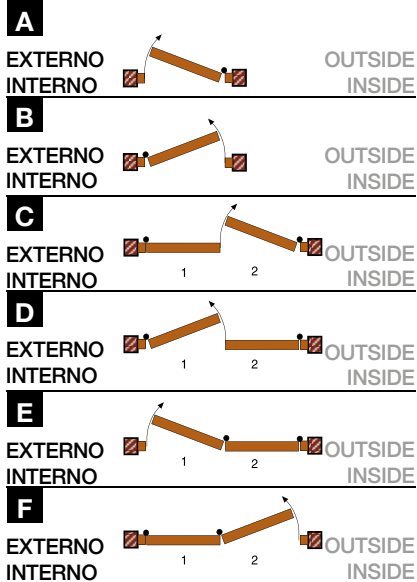

The measurements must be given in mm indicating width x height. The fly screen will be supplied with those exacts measurements.

SOLUCIONES ESPECIALES SPECIAL SOLUTIONS

ASIMÉTRICA ASYMMETRIC

PANEL FIJO

COLOR ACCESORIOS COLOUR ACCESSORIES

NEGRO
BLACK

America es una mosquitera de puertas batientes diseñada para galerías, patios y puerta. Viene suministrada como:

✓ A medida

Pivoting fly screen, AMERICA is suitable for verandas, patios, conservatories and frenchdoors. It is supplied in:

✓ Custom-made

OPCIONES DE APERTURA

A INDICAR EN LA FASE DE PEDIDO
TO BE INDICATED WHEN PLACING ORDER

* (EJEMPLO: puerta 1 ancho 500 -puerta 2 ancho 800)
Para la puerta asimétrica, después de haber especificada la versión, indique la número de la puerta en cuestión y talla.

* (EXAMPLE: door 1 width 500 - door 2 width 800)
For the asymmetrical door, after having specified the opening version, indicate the number of the door affected and size.

DE SERIE

STANDARD
MARCO "L"
"L" FRAME