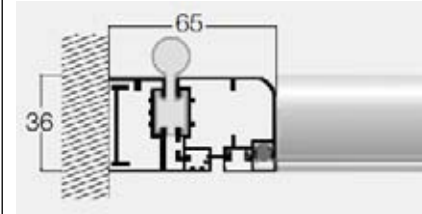

✓ Custom-made

OPCIONES DE APERTURA

A INDICAR EN LA FASE DE PEDIDO
TO BE INDICATED WHEN PLACING ORDER

* (EJEMPLO: puerta 1 ancho 500 -puerta 2 ancho 800)
Para la puerta asimétrica, después de haber especificada la versión, indique la número de la puerta en cuestión y talla.

* (EXAMPLE: door 1 width 500 - door 2 width 800)
For the asymmetrical door, after having specified the opening version, indicate the number of the door affected and size.

DE SERIE

STANDARD
MARCO "L"
"L" FRAME