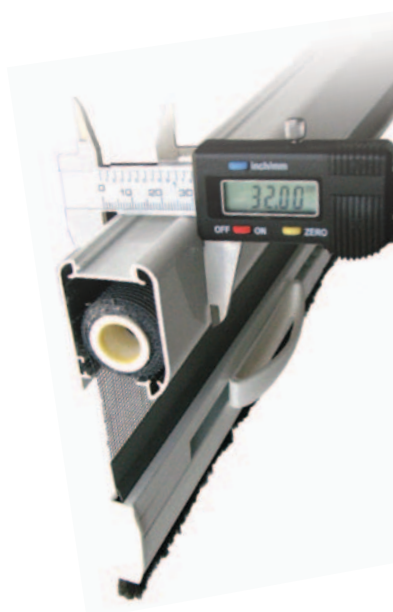

The measurements must be given in mm indicating width x height. The fly screen will be supplied with those exact measurements.

Jumbo 32 es una mosquitera enrollable vertical con cajón de 32mm de grosor. Encaja en instalaciones de espacios reducidos con una altura máxima de 1.50m.

The standard version includes sliding rails with the traditional brush and adjustable hook.

DE SERIE
STANDARD

ESCUADRA REGULABLE
ADJUSTABLE HOOK

POR ENCARGO
ON REQUEST

ESCUADRA PLANA
FLAT HOOK

DE SERIE
STANDARD

CLIC CLAC - ENGANCHE RÁPIDO
CLIC CLAC - FAST HOOK

OPCIONAL
OPTIONAL

FRENO RECOGIDA LENTA "ADAGIO"
"ADAGIO" SLOW CLOSING SYSTEM

Anchura mín. 650 mm min. width 650 mm

FELPUDO ANTIVIENTO
WINDPROOF BRUSH

ZANZAR - LÍNEA ENROLLABLE

ATENCIÓN
ATTENTION

MÁXIMA ALTURA 150 CM
MAX HEIGHT 150CM

LISTADO DE PRECIOS PVP SIN I.V.A. INCLUIDO RETAIL PRICE LIST EXCL V.A.T.

A MEDIDA CUSTOM MADE	JUMBO 32 facturación mín. min. to invoice: 1,50 m ²		55,00 € m ²
OPCIONAL OPTIONAL	CIERRE CON CLIC CLAC / CLIC CLAC CLOSING SYSTEM	+	5,50 € <u>ud.</u>
	FRENO DE RECOGIDA LENTA "ADAGIO" / SLOW CLOSING SYSTEM "ADAGIO"	+	22,00 € <u>ud.</u>
	TEJIDO NEGRO / BLACK MESH	+	6,60 € <u>m²</u>
	FELPUDO ANTIVIENTO / WINDPROOF BRUSH	+	5%