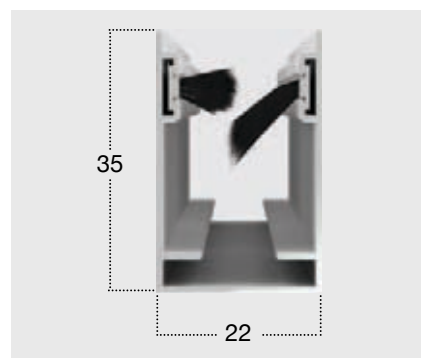

- con clips para fijación en la parte superior del cajón.
- con soportes para fijación en las guías laterales.

La versión estándar incluye guías con enganche regulable, especialmente adecuado para instalaciones en espacios fuera de hueco.

The standard version includes sliding rails with the traditional brush and adjustable hook.

DE SERIE
STANDARD

ESCUADRA REGULABLE
ADJUSTABLE HOOK

POR ENCARGO
ON REQUEST

ESCUADRA PLANA
FLAT HOOK

DE SERIE
STANDARD

CLIC CLAC - ENGANCHE RÁPIDO
CLIC CLAC - FAST HOOK

OPCIONAL
OPTIONAL

FRENO RECOGIDA LENTA "ADAGIO"
"ADAGIO" SLOW CLOSING SYSTEM

Anchura mín. 650 mm min. width 650 mm

FELPUDO ANTIVIENTO
WINDPROOF BRUSH

ZANZAR - LÍNEA ENROLLABLE