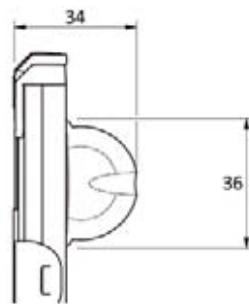

COLORES DE ALUMINIO OPCIÓN