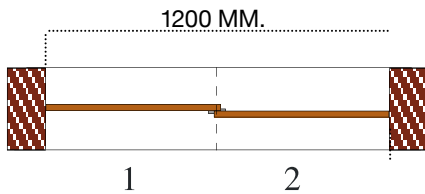

SEC. HORIZONTAL
HORIZONTAL SECTION

SEC. VERTICAL
VERTICAL SECTION

VERSIONES
VERSIONS

EXTERIOR INTERIOR
EXTERNAL INTERNAL

Ancho: min 1200mm
Width: min 1200mm

COLOR ACCESORIOS
COLOUR ACCESSORIES

NEGRO
BLACK

TELA NEGRA BLACK MESH

ZANZAR - LÍNEA FIJA

DE SERIE STANDARD

Tela de mosquitera gris. Gray fly screen mesh.

Altura de travesaño 90cm. Crossbar height 90 cm.

BAJO DEMANDA ON REQUEST

Tela metálica. Metallic mesh.

Variación de altura de travesaño. Different crossbar height.

LISTADO DE PRECIOS PVP SIN I.V.A. RETAIL PRICE LIST EXCL V.A.T.

A MEDIDA
CUSTOM MADE

PEGASO facturación mín. min. to invoice: 1 hoja 2,00 m² / 2 hojas 3,00 m²

MONTADA CON TELA DE MOSQUITERA CON FIBRA DE VIDRIO CON PVC
ASSEMBLED WITH FLY SCREEN MESH WITH FIBER GLASS WITH PVC