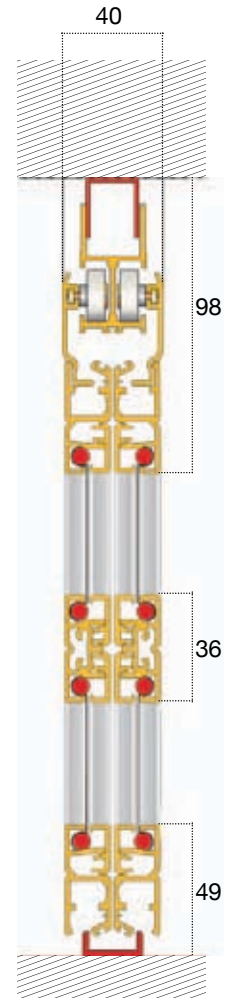

PEGASO

NEW

ZANZAR - LÍNEA FIJA

MEDIDAS SUGGESTED SIZE RECOMENDADAS (mm)

	ANCHO WIDTH		ALTO LENGHT
	2 HOJAS 2 DOOR	MIN.	1200
	MAX.	2800	2800

Las dimensiones deben ser transmitidas en mm indicando ancho x alto. La mosquitera se suministrará con las mismas medidas solicitadas.

The measurements must be given in mm indicating width x height. The fly screen will be supplied with those exacts measurements.

DETALLES

DETAILS

MOSQUITERA CORREDERA SLIDING FLY SCREEN

GUIADOR SUELO

Pegaso es una mosquitera corredera diseñada para espacios grandes y amplios. Pegaso se caracteriza por la facilidad de montar y desmontar las puertas de la guía superior.

La falta de guía inferior en la base facilita el paso y su limpieza. Se fabrica con dos hojas.

Pegaso is a sliding fly screen designed for large and wide spaces. Pegaso is characterized by the removable doors. The lack of bottom prile easies the transit and cleaning. It is made with 2 shutters. The mesasurements must be given in mm indicating width x height. The flyscreen will be made in those exact same measurements.

SEC. HORIZONTAL
HORIZONTAL SECTION

SEC. VERTICAL
VERTICAL SECTION

VERSIONES
VERSIONS

EXTERIOR INTERIOR
EXTERNAL INTERNAL

Ancho: min 1200mm
Width: min 1200mm

COLOR ACCESORIOS
COLOUR ACCESSORIES

NEGRO
BLACK

TELA NEGRA BLACK MESH