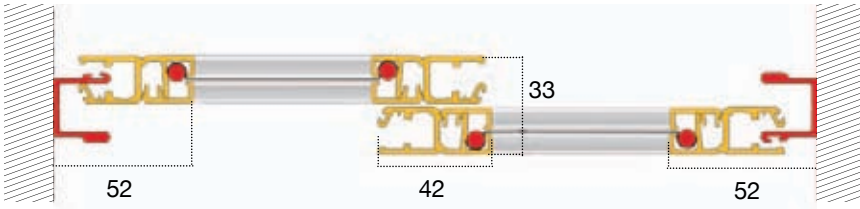

PEGASO

NEW

ZANZAR - LÍNEA FIJA

MEDIDAS SUGGESTED SIZE RECOMENDADAS (mm)

	ANCHO WIDTH		ALTO LENGHT
	2 HOJAS 2 DOOR	MIN.	1200
	MAX.	2800	2800

Las dimensiones deben ser transmitidas en mm indicando ancho x alto. La mosquitera se suministrará con las mismas medidas solicitadas.

The measurements must be given in mm indicating width x height. The fly screen will be supplied with those exacts measurements.

DETALLES

DETAILS

MOSQUITERA CORREDERA SLIDING FLY SCREEN

GUIADOR SUELO

Pegaso es una mosquitera corredera diseñada para espacios grandes y amplios. Pegaso se caracteriza por la facilidad de montar y desmontar las puertas de la guía superior.

La falta de guía inferior en la base facilita el paso y su limpieza. Se fabrica con dos hojas.

Pegaso is a sliding fly screen designed for large and wide spaces. Pegaso is characterized by the removable doors. The lack of bottom prile easies the transit and cleaning. It is made with 2 shutters. The mesasurements must be given in mm indicating width x height. The flyscreen will be made in those exact same measurements.

SEC. HORIZONTAL
HORIZONTAL SECTION

SEC. VERTICAL
VERTICAL SECTION

VERSIONES
VERSIONS

EXTERIOR INTERIOR
EXTERNAL INTERNAL

Ancho: min 1200mm
Width: min 1200mm

COLOR ACCESORIOS
COLOUR ACCESSORIES

NEGRO
BLACK

TELA NEGRA BLACK MESH