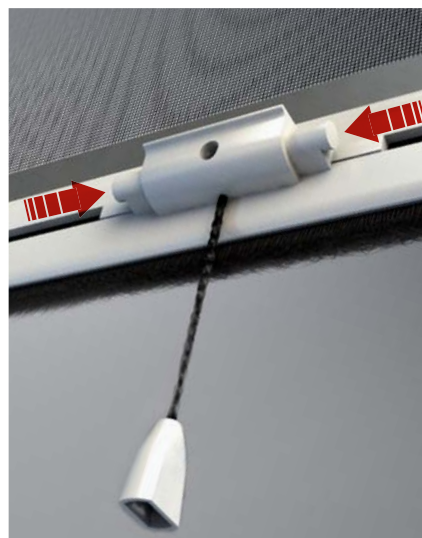

Tonda 40 es una mosquitera enrollable con muelle, con deslizamiento vertical, indicada para puertas y ventanas con cajón de 40 mm.

OPCIONAL

- maneta con cricchetto
- freno recogida lenta "adagio"
- red negra
- versión top

CIERRE VERSIÓN BÁSICA
BASIC CLOSING SYSTEM

APERTURA VERSIÓN BÁSICA
BASIC OPENING SYSTEM

OPCIONAL
OPTIONAL

FRENO RECOGIDA LENTA "ADAGIO"
"ADAGIO" SLOW CLOSING SYSTEM

Anchura mín. 650 mm min. width 650 mm

MANETA CRICCHETTO
HANDLE WITH RATCHET

TELA NEGRA BLACK MESH

DETALLE
DETAIL

ESCUADRAS FIJACIÓN TERMINAL
PULLBAR LOCK

COLOR ACCESORIOS
COLOUR ACCESSORIES

NEGRO
BLACK

ZANZAR - LÍNEA ENROLLABLE

LISTADO DE PRECIOS PVP SIN I.V.A. INCLUIDO RETAIL PRICE LIST EXCL V.A.T.