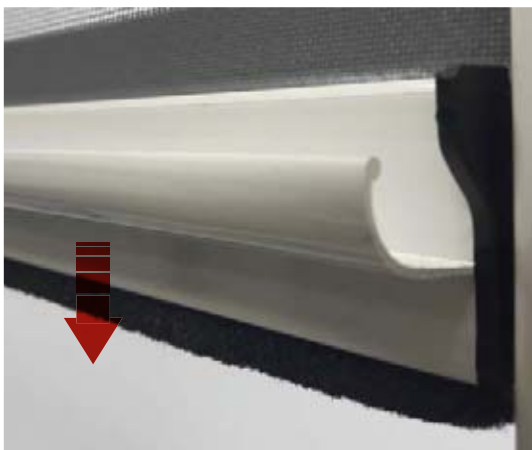

Tonda 40 es una mosquitera enrollable con muelle, con deslizamiento vertical, indicada para puertas y ventanas con cajón de 40 mm.

OPCIONAL

- maneta con cricchetto
- freno recogida lenta "adagio"
- red negra
- versión top

Tonda 40 is a roll-up spring operated vertical system, suitable for doors and windows with a 40 mm aluminium case.

OPTIONAL

- handle with chricchetto system
- "Adagio" slow closing system
- black mesh
- Top version

CIERRE VERSIÓN BÁSICA
BASIC CLOSING SYSTEM

APERTURA VERSIÓN BÁSICA
BASIC OPENING SYSTEM

OPCIONAL
OPTIONAL

FRENO RECOGIDA LENTA "ADAGIO"
"ADAGIO" SLOW CLOSING SYSTEM

Anchura mín. 650 mm min. width 650 mm

MANETA CRICCHETTO
HANDLE WITH RATCHET