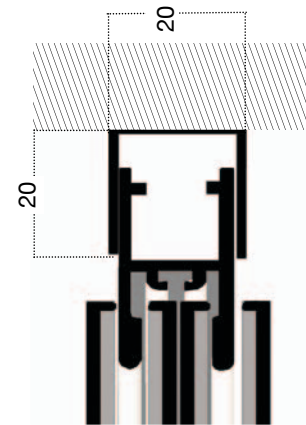

SEC. VERTICAL VERTICAL SECTION