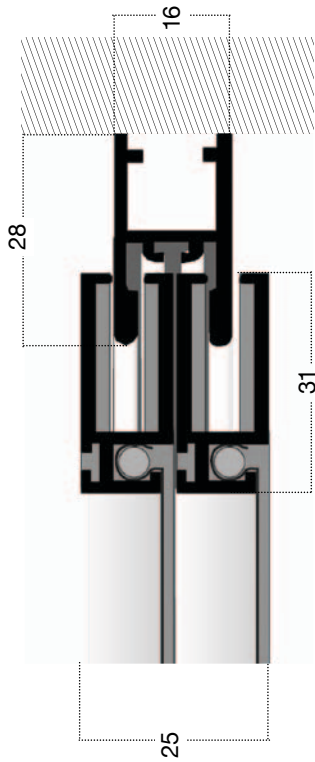

## MEDIDAS SUGGESTED SIZE RECOMENDADAS (mm)

TRIS	ANCHO WIDTH	ALTO LENGHT
MIN.	800	-
MAX.	2500	1600
CON TRAVERSO	2500	2600

Las dimensiones deben ser transmitidas en mm indicando ancho x alto. La mosquitera se suministrará con las mismas medidas solicitadas.

The measurements must be given in mm indicating width x height. The fly screen will be supplied with those exacts measurements.

ZANZAR - LÍNEA FIJA

CORREDERA  
SLIDING

### SEC. VERTICAL VERTICAL SECTION